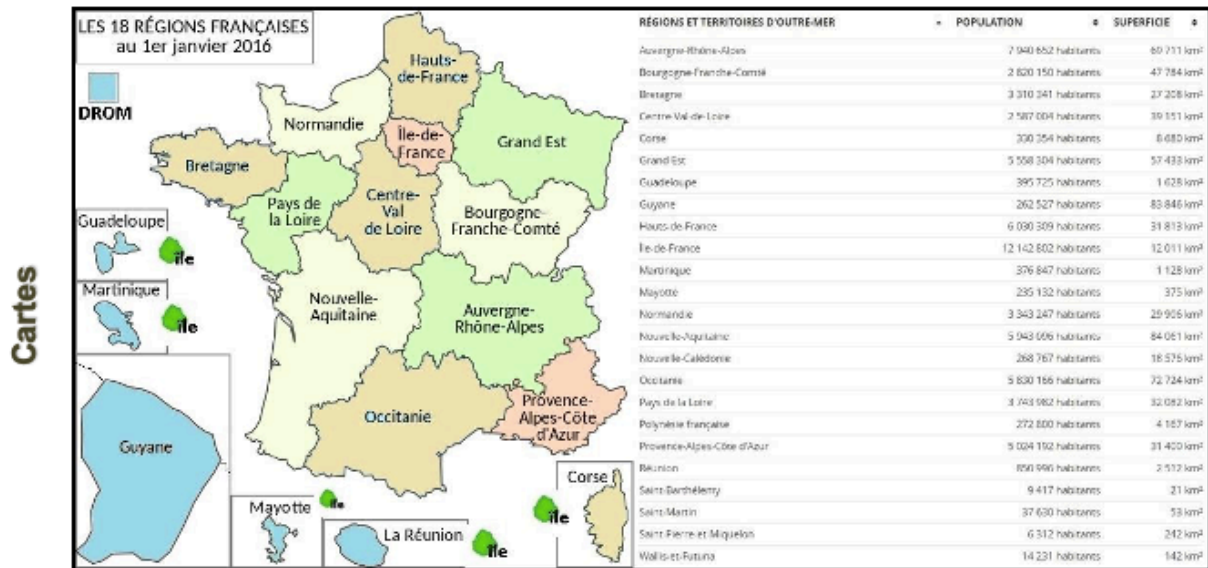

Les 18 régions administratives, population et superficie